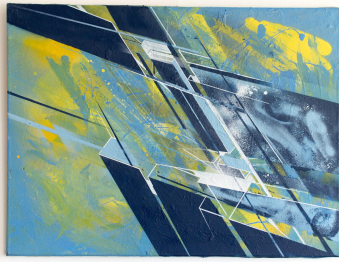

LET THE SUN INTO
THE HEART 480 DKK

AWAKE 480 DKK

PURPLE LIGHTWORKS
Pris: 480 DKK

VULCANO II Pris: 480 DKK

DUSTY COLOUR STORM
480 DKK

SAMSARA2 800 DKK

N 800 DKK

TWO WORLDS 480 DKK