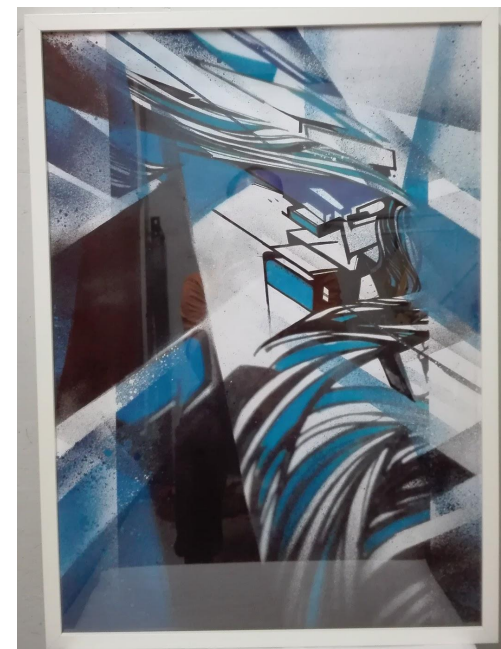

**TAGER DIG MED, TAGER MED DIG - 6 MÅNEDER**

Medie: **Plakat - unikt, eksklusivt print**

Materiale: **Spray, print og markers**

Format: **50x70 cm**

Pris incl. Ramme: **550 DKK**

Pris excl. Ramme: **450 DKK**