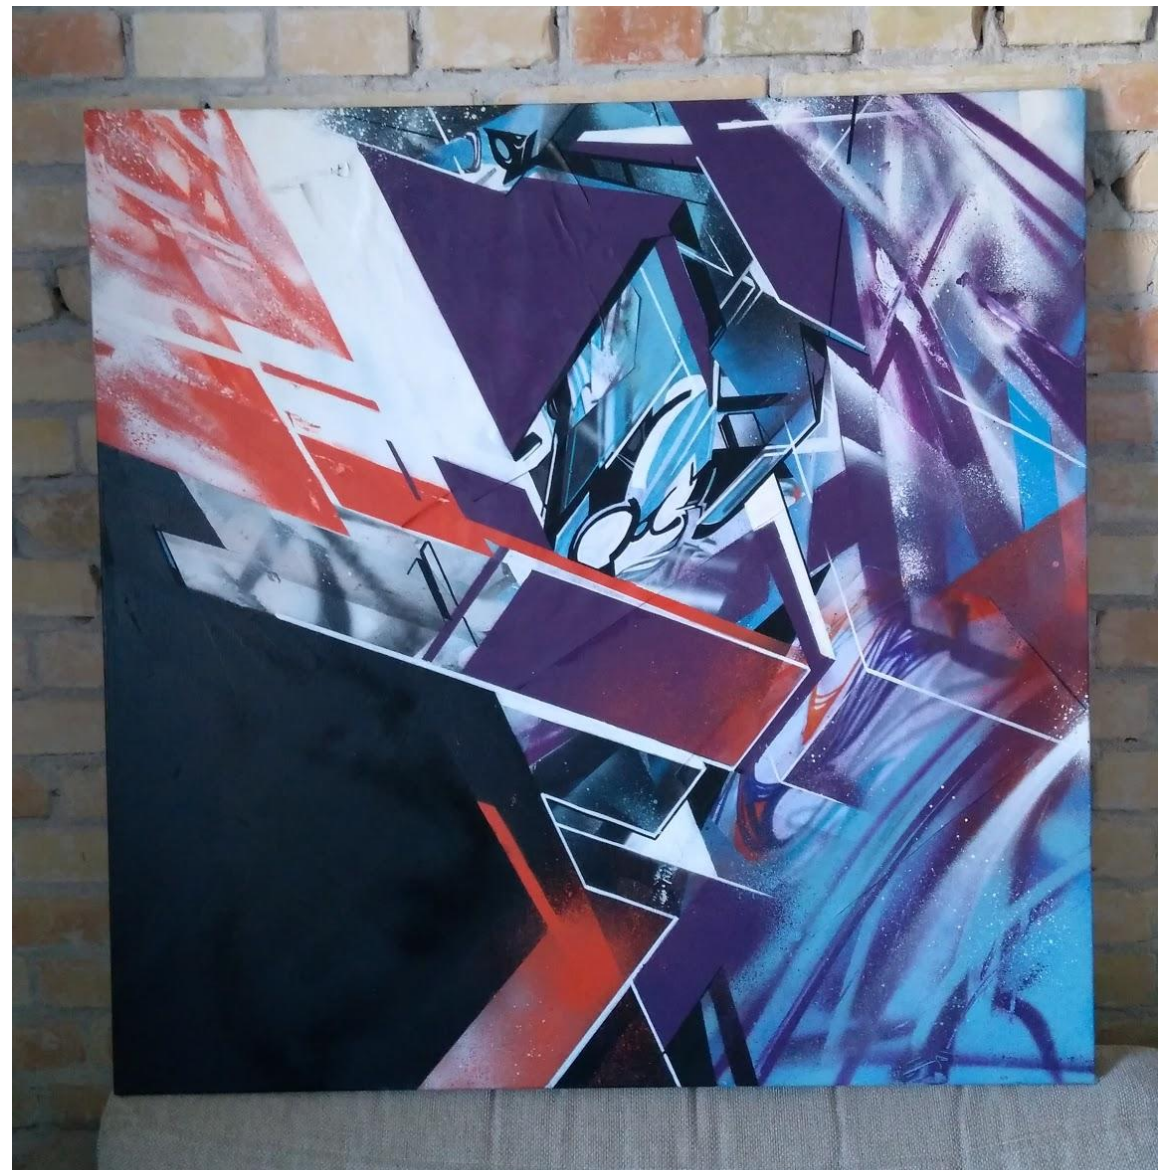

**KØBENHAVN/DANMARK** - "SPRAY OFF" - 2015.

SUMMER IN CPH

Medie: Collage/lærrede

Materiale: Spray, print og markere

Format: 80x80 cm

Pris: 450 DKK

**HELD - VÆGTLØS**

**Medie: Plakat - unikt, eksklusivt print**