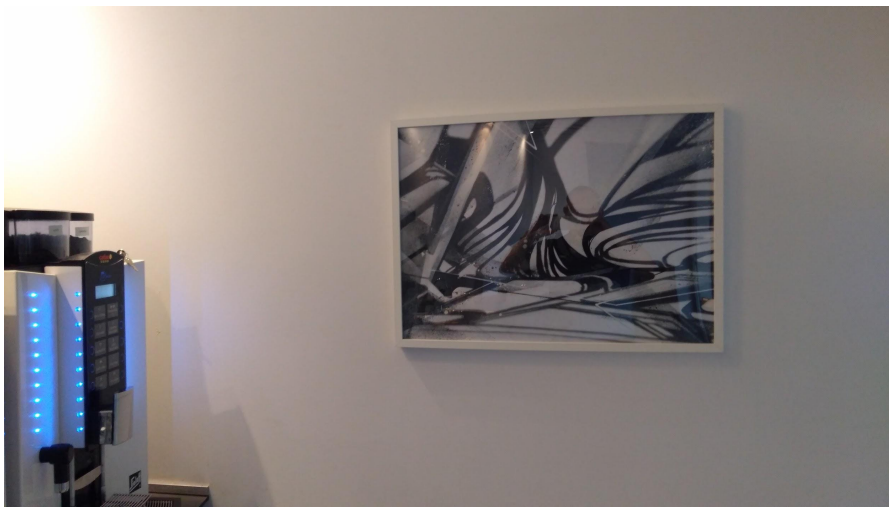

FUEGO - BLACKED OUT

Medie: **Plakat - unikt, eksklusivt print**

Materiale: **Spray, print og markere**

Format: **50x70 cm**

Pris incl. Ramme: **550 DKK**

Pris excl. Ramme: **450 DKK**